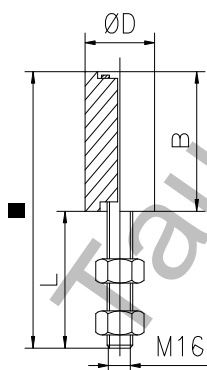

## Ролка Estebro® за плъзгачи се врати с горно водене ф 40x40 мм, пластмасова

**Family:** Rollers

**Material:** Roller of injected nylon. Axle of 11SMn30 steel

**Finish:** Zinc-plated

**Description:** Nylon roller installed as a guide for the upper part of sliding doors to avoid the oscillation during the opening and closing movements. It is necessary a previous anchoring to install it with a threaded rod (M. in annex table).

Cod.	Medidas Dimensions	A	B	L	ØD		
700	25x35	70	35	35	25	24	2,90
133	30x30	70	30	40	30	36	4,70
132	35x35	110	35	75	35	25	4,95
134	40x40	80	40	40	40	20	3,45
1342	40x40	110	40	70	40	40	8,45
701	40x60	109	60	49	40	16	3,75
<b>Acero Inoxidable - Inox - Stainless Steel</b>							<b>AISI 303</b>
1332	30x30	70	30	40	30	12	1,60
1321	35x35	110	35	75	35	10	2,00
1341	40x40	80	40	40	40	8	1,45

Продукт: [Ролка Estebro® за плъзгаци се врати с горно водене ф 40x40 мм, пластмасова](#)

Категория: [Плъзгаци се врати](#)

Бранд: [Estebro®](#)

Категория бранд: [Ролка Estebro®](#)